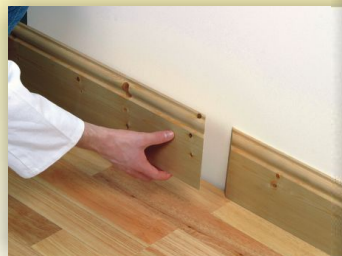

LIPIRE INSTANTANEE

Domeniu de utilizare:

- Poate fi folosit pentru orice aplicație la interior și exterior: plintă, trepte, faianță sau gresie, decorațiuni, piese de mobilier, lambriuri etc
- Lipește cărămidă, ceramică, beton, plăci aglomerate, plăci de fibre, placaje, piatră, MDF, UPVC, plastic
- Pentru lipiri de suprafețe absorbante și neabsorbante
- Nu se recomandă pentru lipirea oglinzilor, polietilenei și polipropilenei

Mod de aplicare:

- Se lipește direct, fără aerisirea solventului
- Temperatura minimă de aplicare - 10°C
- Adezivul se aplică pe una din suprafețe:
  - în puncte pentru nivelarea suprafețelor cu denivelări
  - în linii curbe pentru aderența inițială cu suprafețe mari
  - în linii verticale pentru uz exterior și pentru lipirea a două suprafețe neabsorbante
  - în linii drepte pentru suprafețe mici
- Timp deschis de lucru 5-10 min.
- Pentru a obține o lipire corectă, se apasă puternic pentru ca toate suprafețele să intre în contact cu adezivul
- Se lasă să se usuce o zi pentru aderență bună. Lipirea definitivă se obține în 48 de ore.
- Se aplică cu pistol standard pentru cartușe profesionale.

Consum:

- aprox. 300 g/m²

Ambalare:

- cartuș profesional din plastic 375 g
- tub 75 g

Henkel

Quality for Professionals

Henkel

Quality for Professionals