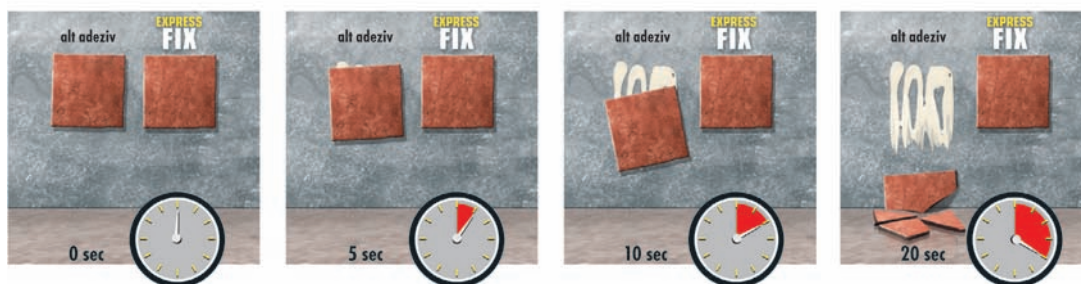

suprafețele de lipit, le unim, și după 5 secunde aplicația este lipită.

Cum ne ajută acest lucru? Nu mai este nevoie de fixarea lipirii timp de câteva ore și nici nu trebuie să aerisim solutul din adeziv. Putem lipi fără probleme în plan vertical: lambriuri, plinte pe tavan, bucăți izolate de faianță, plintă de parchet și chiar piese de mobilier în baie sau bucătărie.

În plus, **Moment Express Fix** asigură o lipitură foarte puternică: **60 kg/cm²!**

Alte calități ale lui **Moment Express Fix**: rezistă la apă, lipitura este elastică, după uscare poate fi vopsit și poate fi folosit atât la interior cât și la exterior. În aplicațiile în care dorim să lipim două suprafețe este de dorit să folosim un adeziv de montaj și nu un etanșant, siliconic sau acrilic, deoarece etanșantul oferă o aderență inferioară adezivului. **Siliconul etanșează și doar adezivul lipește corespunzător**, asi-

gurând rezistența lipirii pe o perioadă îndelungată de timp.

Așadar, dacă nu vrem să ne trezim că plinta se desprinde, aplicația de gips de pe tavan cade sau lambriul s-a dezlipit, trebuie să **folosim un adeziv de montaj**. Adezivul de montaj **Moment Express Fix se aplică cu ajutorul unui pistol standard de silicon.**

Testele derulate de către Henkel România au arătat că **Moment Express Fix** este adezivul universal de montaj, pe bază de solvent, cu cea mai bună aderență inițială.

Putem așadar uita de cuie, șuruburi sau dibluri pentru fixarea diverselor aplicații și dezavantajele generate de acestea: suprafețe distruse, găuri și mizerie. Soluția profesională pentru lipirea oricăror suprafețe este acum adezivul universal de montaj cu aderență instantanee **Moment Express Fix**, de la Henkel.